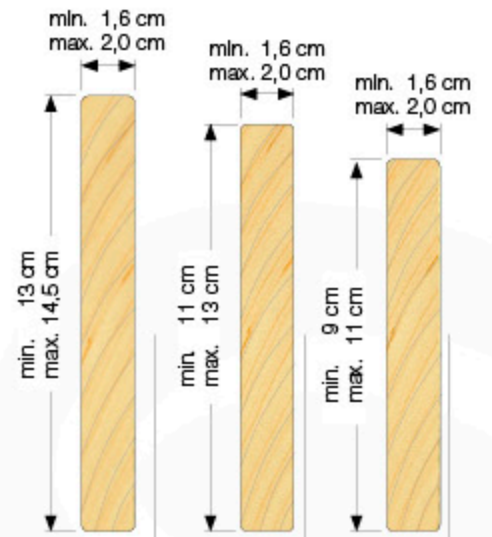

2x

8x

4x

2x

2x

4x

2x

3x

2x

1x

4x

min. 150 cm max. 151 cm	151
min. 119 cm max. 120 cm	120
min. 101 cm max. 107 cm	107
min. 95 cm max. 104 cm	104
min. 96 cm max. 97 cm	97
min. 79 cm max. 80 cm	80
min. 61 cm max. 65 cm	65
min. 59 cm max. 60 cm	60

10a

10x
002_220

10b

5x
002_220

10c

15 - 35x
002_220

$$\frac{\text{measuring tape icon} - 4 \text{ cm}}{2} = a$$

10d